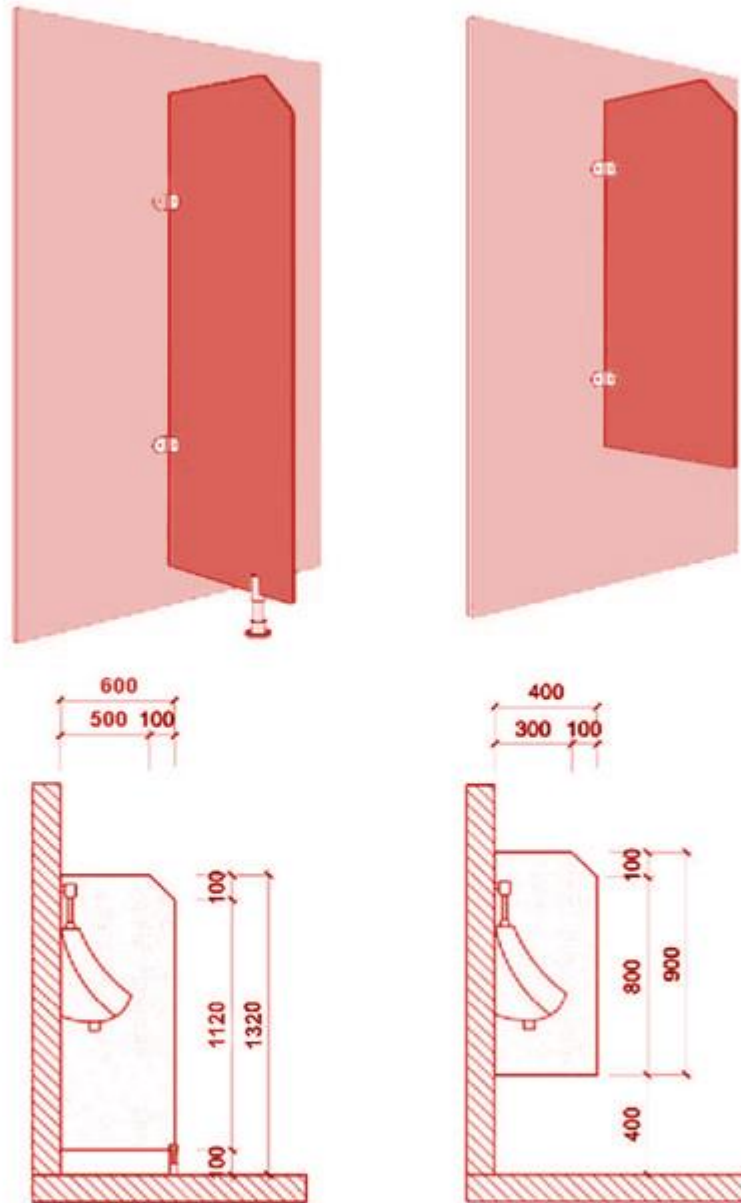

vachngannammientrung.com
BE REALLY
RESTROOM

VÁCH TIỂU CÓ CHÂN

VÁCH TIỂU TREO

VÁCH NGĂN TIỂU NAM

MALE TOILET PARTITION

<https://vachngannammientrung.com/>