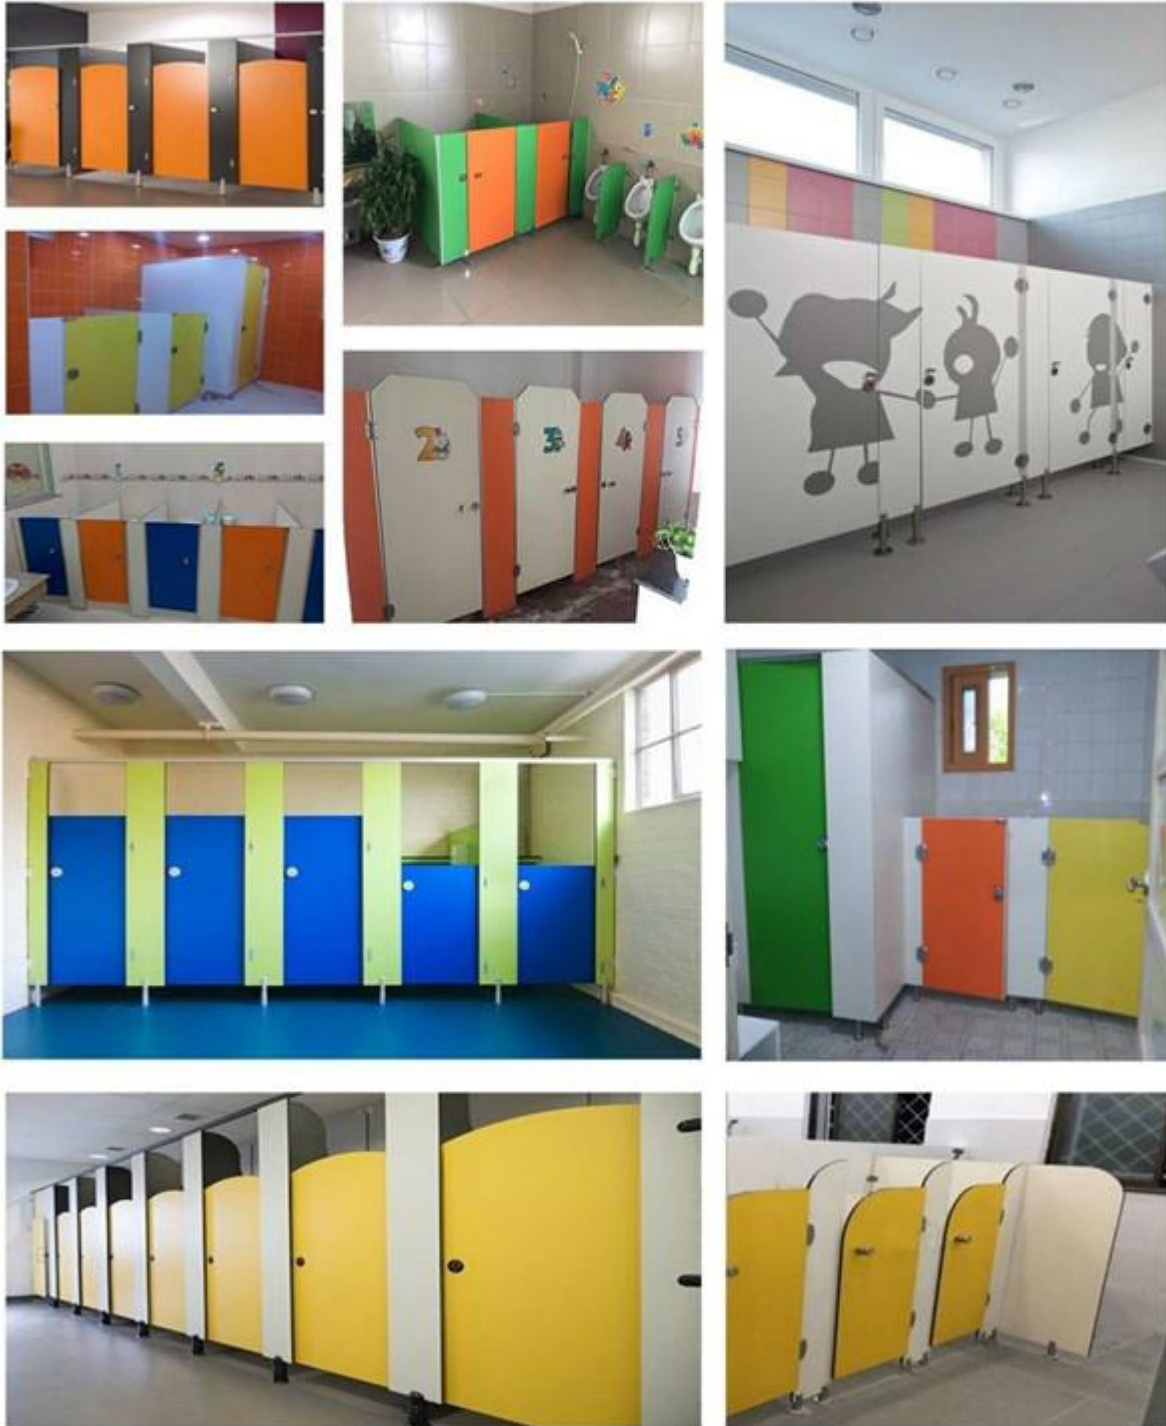

vachngannammientrung.com
BE REALLY
RESTROOM

MẪU VÁCH NGĂN TIỂU NAM

MODELS OF MALE TOILET PARTITION

▶ **VÁCH NGĂN TIỂU TREO**

▶ **VÁCH NGĂN TIỂU CÓ CHÂN**

vachngannammientrung.com

BE REALLY

RESTROOM