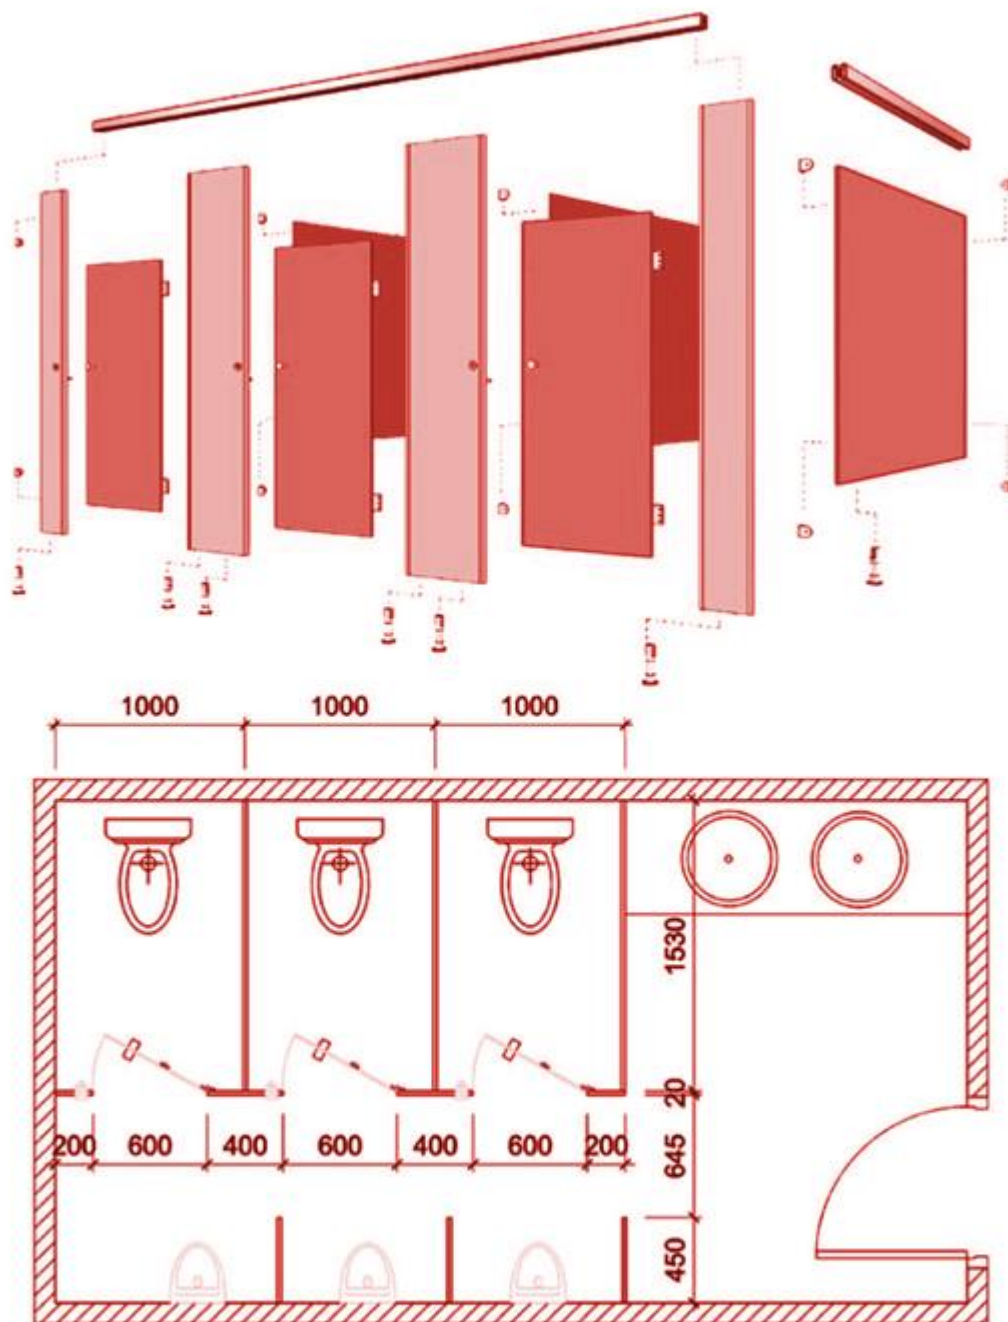

<https://vachngannammientrung.com/>

vachngannammientrung.com
BE REALLY
RESTROOM

VÁCH NGĂN PHÒNG VỆ SINH

TOILET CUBICLE PARTITION

vachngannammi.trung.com
BE REALLY
RESTROOM

VÁCH NGĂN VỆ SINH COMPACT

Compact hpl (còn gọi Solid Phenolic) là tấm dạng cứng, lõi đặc được tạo thành từ nhiều lớp Phenolic, giấy màu trang trí, giấy kraft nén ở áp suất 1430 psi, nhiệt độ 150°C. Hai mặt ngoài cùng phủ Melamine có khả năng chịu nước 100%.

Độ dày tiêu chuẩn: 12mm (loại thông thường chịu nước hoàn toàn) và 18mm (chịu axit).

Compact hpl (also Solid Phenolic) is a solid panel with dense core and multiple layers of phenolic, decorative colored paper, kraft paper compressed at 1430 psi and 150°C. Double surfaces are coated with Melamine. It's has good water resistance - up to 100%.

Standard thickness: 12mm (Normal water-resistant product) and 18mm (Acid-resistant product).

vachngannammi.trung.com

BE REALLY
RESTROOM

Hàng có sẵn trong kho:

(4) - 1220 x 1830 mm

(6) - 1830 x 2440 mm

(8) - 1525 x 3660 x 12.7 mm